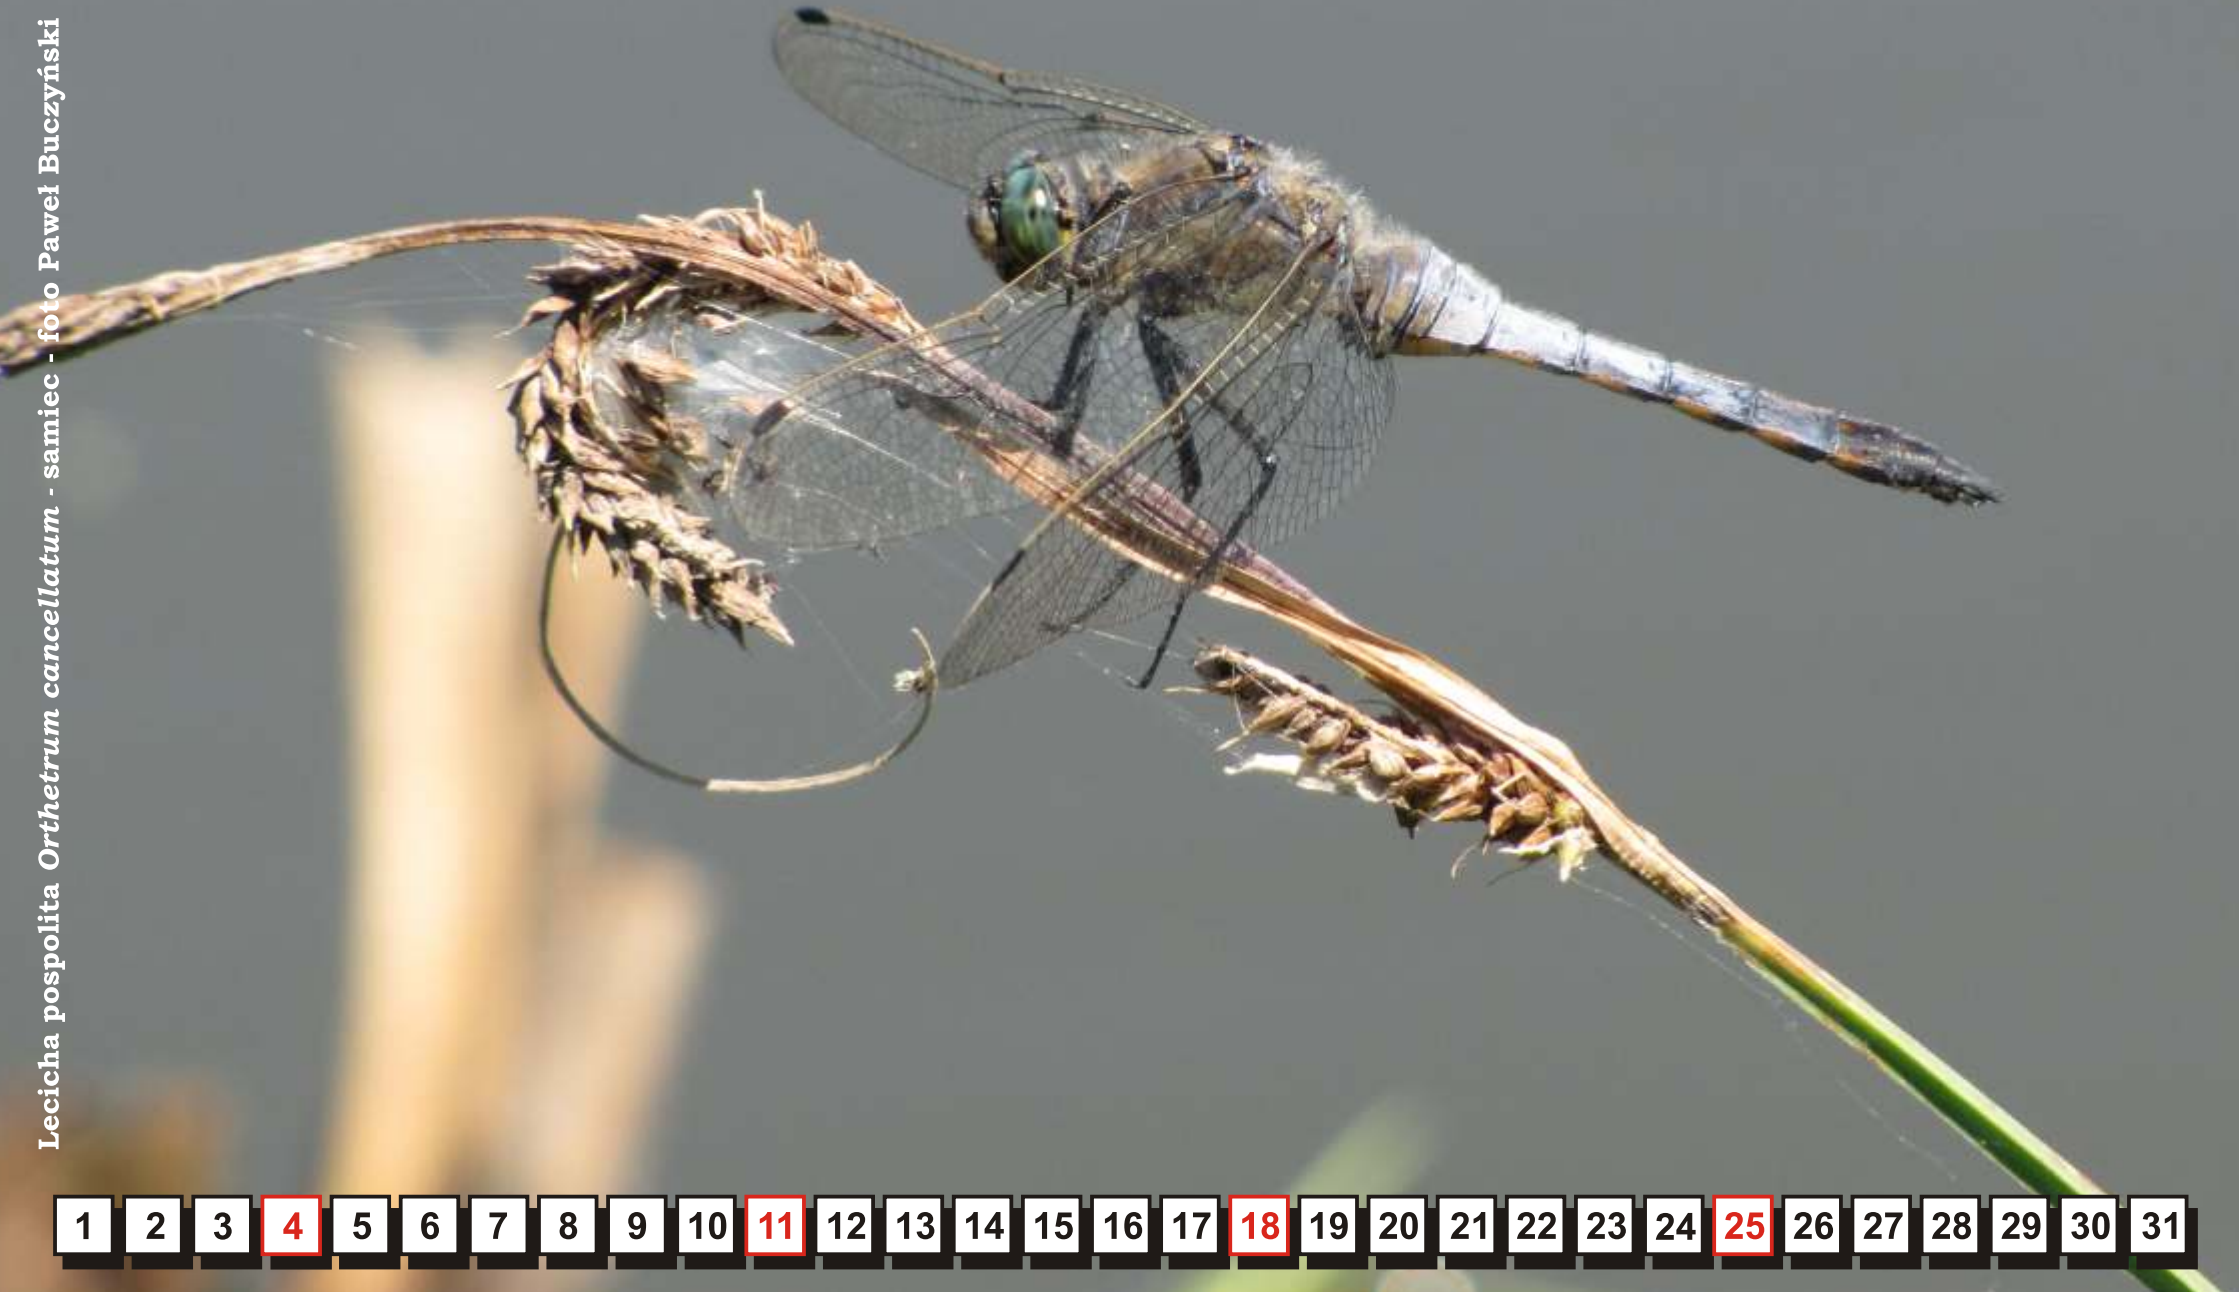

Lecichy *Orthetrum*

2018

Lecicha południowa *Orthetrum brunneum* - samiec - foto Andrzej Kucharski

STYCZEŃ

ważki
www.wazki.pl

1	2	3	4	5	6	7	8	9	10	11	12	13	14	15	16	17	18	19	20	21	22	23	24	25	26	27	28	29	30	31
---	---	---	---	---	---	---	---	---	----	----	----	----	----	----	----	----	----	----	----	----	----	----	----	----	----	----	----	----	----	----

LUTY

ważki
www.wazki.pl

Lecicha południowa *Orthetrum brunneum* - samica - foto Marek Milkowski

1 2 3 4 5 6 7 8 9 10 11 12 13 14 15 16 17 18 19 20 21 22 23 24 25 26 27 28 28

MARZEC

ważki
www.wazki.pl

Lecicba pospolita *Orthetrum cancellatum* - samiec - foto Paweł Buczyński

Lecicba pospolita *Orthetrum cancellatum* - samica - foto Paweł Buczyński

KWIECIEŃ

ważki
www.wazki.pl

1	2	3	4	5	6	7	8	9	10	11	12	13	14	15	16	17	18	19	20	21	22	23	24	25	26	27	28	29	30
---	---	---	---	---	---	---	---	---	----	----	----	----	----	----	----	----	----	----	----	----	----	----	----	----	----	----	----	----	----

Lecicha białoznaczna *Orthetrum albistylum* - samica - foto Paweł Buczyński

MAJ

ważki
www.wazki.pl

1 2 3 4 5 6 7 8 9 10 11 12 13 14 15 16 17 18 19 20 21 22 23 24 25 26 27 28 29 30 31

Lecicha białoznaczna *Orthetrum albistylum* - samiec - foto Marek Milkowski